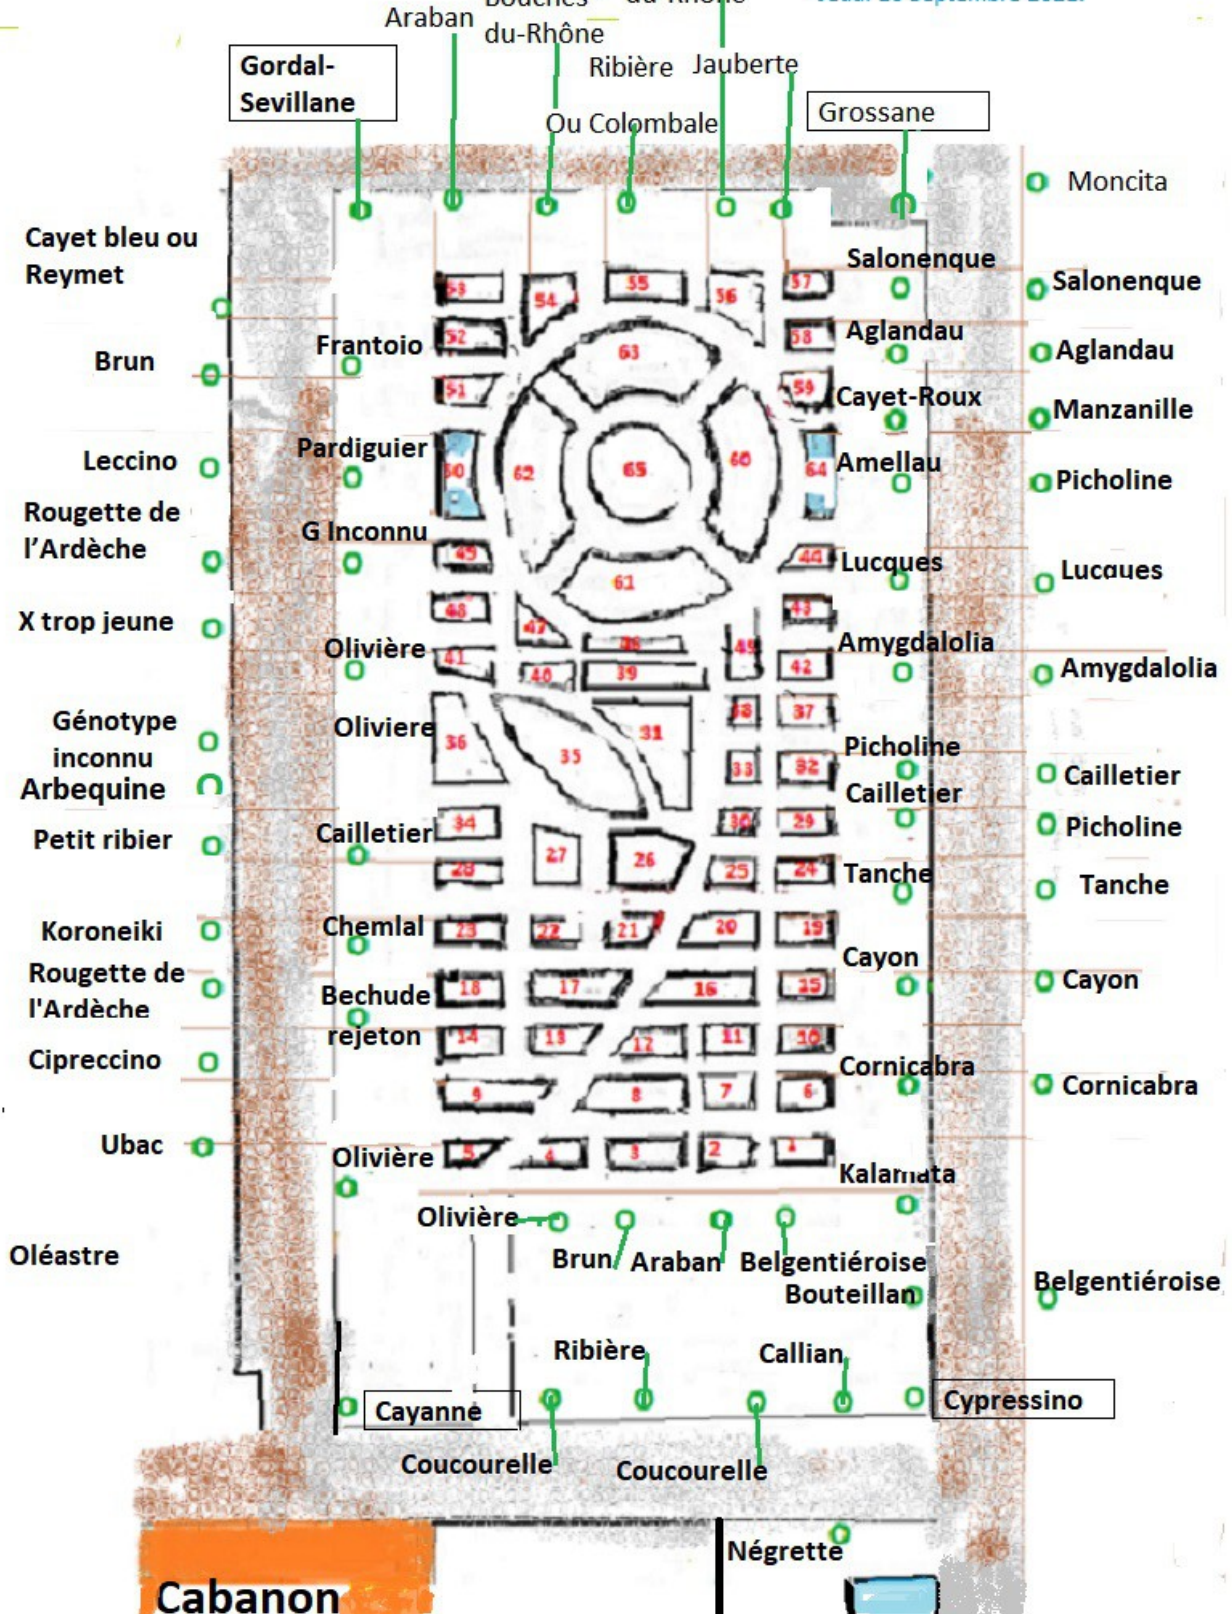

PLANS DE L'OLIVAIE en 2022

SOCIETE d'HORTICULTURE et d'ARBORICULTURE des BOUCHES du RHÔNE

PLAN DE L'OLIVERAIE

Verdale des Bouches-du-Rhône
Verdale des Bouches-du-Rhône
Rivière Jauberte
Ou Colombale

Plan validé par Hélène LASSERRE (Centre Technique de l'Olivier).
Jeudi 16 septembre 2021.

Plan de la collection variétale d'oliviers validé par Hélène LASSERRE (Centre Technique de l'Olivier) le 16.09.2021.